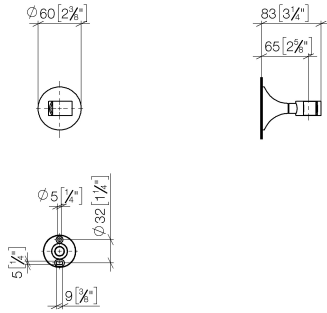

28 050 809

• rosette Ø 60 mm

|                                                                                   |                                     |               |
|-----------------------------------------------------------------------------------|-------------------------------------|---------------|
|  | Chrome                              | 28 050 809-00 |
|  | Brushed Platinum                    | 28 050 809-06 |
|  | Platinum                            | 28 050 809-08 |
|  | Dark Chrome                         | 28 050 809-19 |
|  | Brushed Durabronze<br>(23kt Gold)   | 28 050 809-28 |
|  | Brushed Bronze                      | 28 050 809-42 |
|  | Brushed<br>Champagne (22kt<br>Gold) | 28 050 809-46 |
|  | Champagne (22kt<br>Gold)            | 28 050 809-47 |
|  | Brushed Dark<br>Platinum            | 28 050 809-99 |

28 050 809

mm [inches]

28 050 809

Parts for other finishes can be found here: Brushed Platinum

### Spare parts list

| No. | Item Number        | Name       | Quantity used | Delivery time |
|-----|--------------------|------------|---------------|---------------|
| 1   | 05 30 31 025 00 90 | fixing set | 1             | 2             |
| 2   | 90 17 20 759 00 90 | disc       | 1             | 2             |
| 3   | 09 14 15 022 90    | ring       | 1             | 2             |
| 4   | 09 30 30 057 90    | screw      | 1             | 2             |
| 5   | 09 30 11 024 90    | disc       | 1             | 2             |
| 6   | 09 12 12 213 90    | fixing cap | 1             | 2             |
| 7   | 90 18 40 035 00 90 | sleeve     | 1             | 2             |