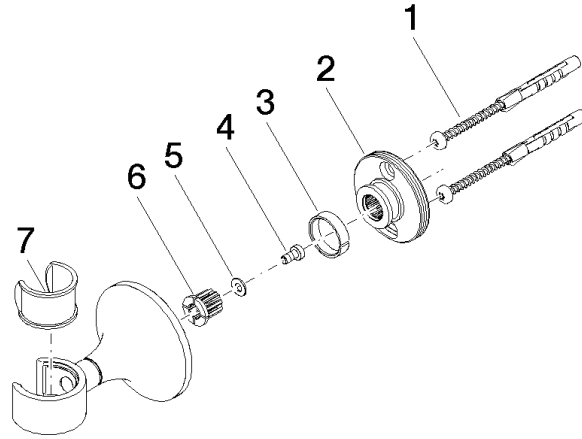

28 050 809

• rosette Ø 60 mm

|                                                                                   |                                     |               |
|-----------------------------------------------------------------------------------|-------------------------------------|---------------|
|  | Chrome                              | 28 050 809-00 |
|  | Brushed Platinum                    | 28 050 809-06 |
|  | Platinum                            | 28 050 809-08 |
|  | Dark Chrome                         | 28 050 809-19 |
|  | Brushed Durabronze<br>(23kt Gold)   | 28 050 809-28 |
|  | Brushed Bronze                      | 28 050 809-42 |
|  | Brushed<br>Champagne (22kt<br>Gold) | 28 050 809-46 |
|  | Champagne (22kt<br>Gold)            | 28 050 809-47 |
|  | Brushed Dark<br>Platinum            | 28 050 809-99 |

28 050 809

mm [inches]

28 050 809

Parts for other finishes can be found here: Brushed Platinum

### Spare parts list

| No. | Item Number        | Name       | Quantity used | Delivery time |
|-----|--------------------|------------|---------------|---------------|
| 1   | 05 30 31 025 00 90 | fixing set | 1             | 2             |
| 2   | 90 17 20 759 00 90 | disc       | 1             | 2             |
| 3   | 09 14 15 022 90    | ring       | 1             | 2             |
| 4   | 09 30 30 057 90    | screw      | 1             | 2             |
| 5   | 09 30 11 024 90    | disc       | 1             | 2             |
| 6   | 09 12 12 213 90    | fixing cap | 1             | 2             |
| 7   | 90 18 40 035 00 90 | sleeve     | 1             | 2             |